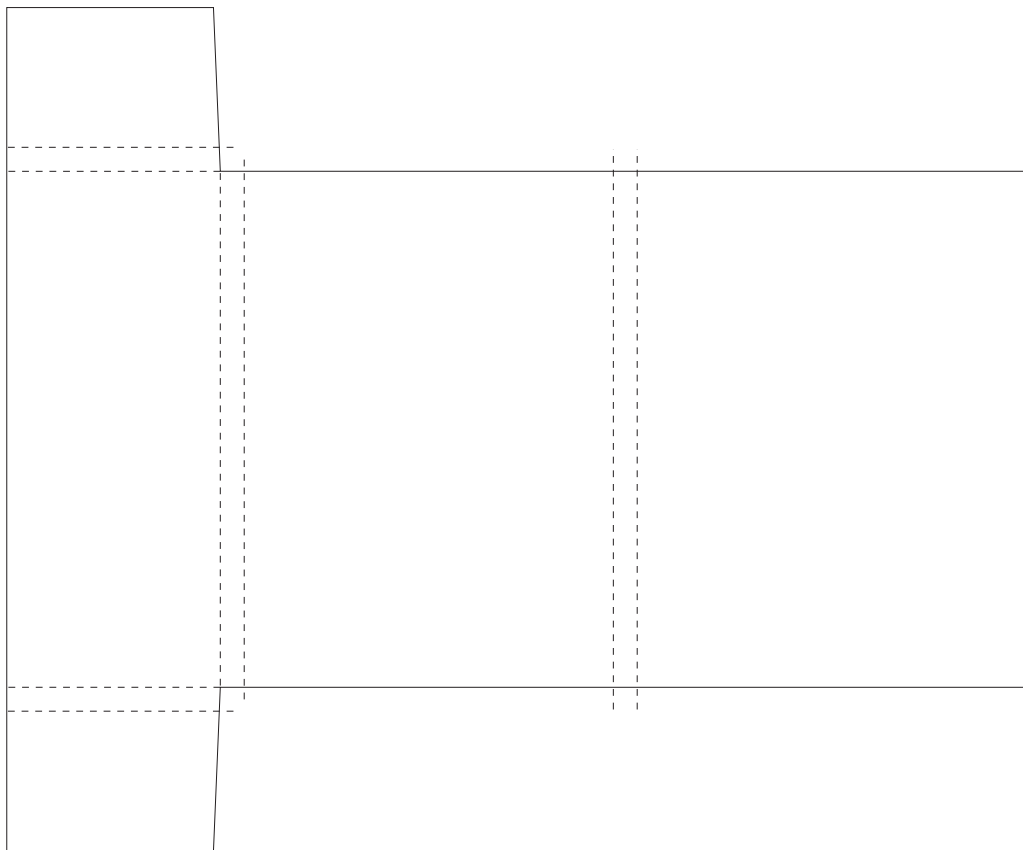

FORMAT OUVERT : 550/360 mm

FORMAT FERMÉ : 220/305 mm

DOS : 0 mm

FORMAT OUVERT : 480/357 mm

FORMAT FERMÉ : 215/307 mm

DOS : 0 mm

FARDE À RABAT **55**

FORMAT OUVERT : 794/395 mm

FORMAT FERMÉ : 306/305 mm

DOS : 10 mm

coloris
sprint

FARDE À RABAT **60**

FORMAT OUVERT : 440/402 mm

FORMAT FERMÉ : 220/302 mm

DOS : 0 mm

FORMAT OUVERT : 635/355,6 mm

FORMAT FERMÉ : 215/315 mm

DOS : 5 mm

FARDE À RABAT **130**

FORMAT OUVERT : 635/373 mm

FORMAT FERMÉ : 210/297 mm

DOS : 0 mm

FARDE À RABAT **131**

FORMAT OUVERT : 300/247 mm

FORMAT FERMÉ : 108/150 mm

DOS : 7 mm

FARDE À RABAT **132**

FORMAT OUVERT : 596/380 mm

FORMAT FERMÉ : 215/310 mm

DOS : 5 mm