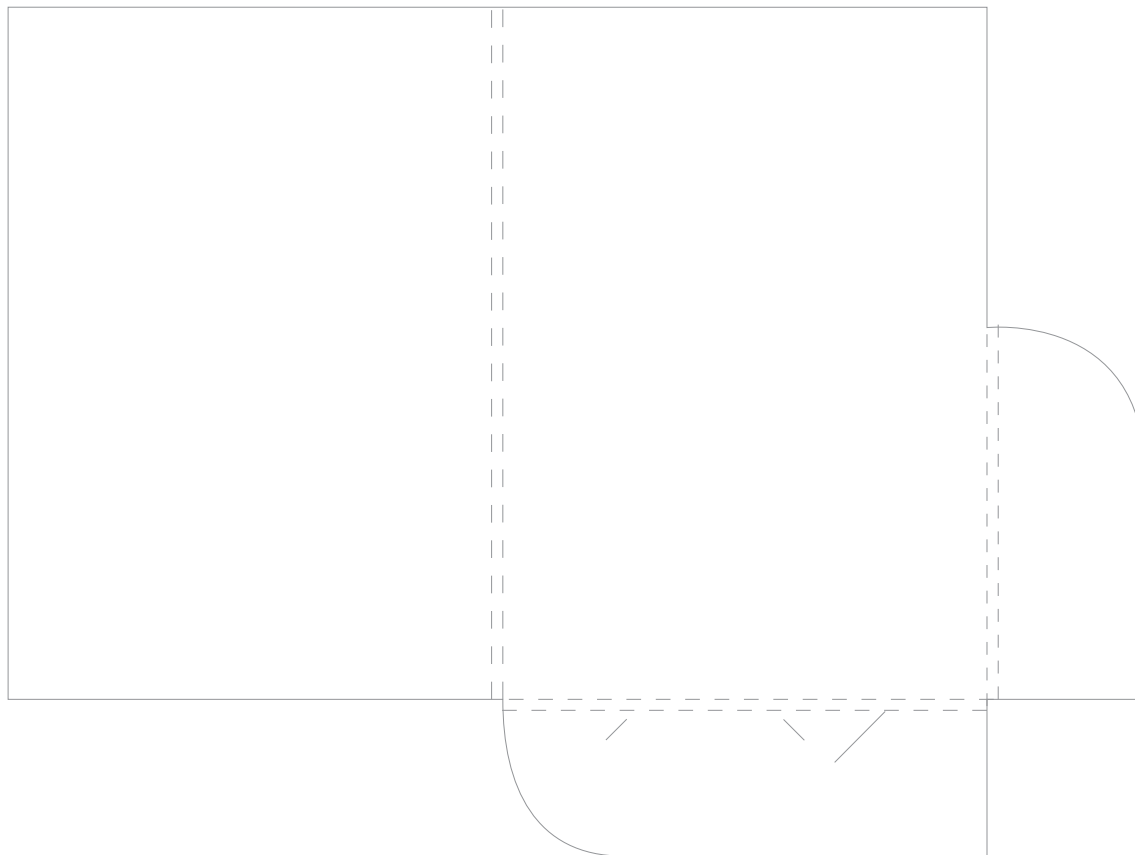

FARDE À RABAT **20**

FORMAT OUVERT : 565/369,5 mm

FORMAT FERMÉ : 235/313 mm

DOS : 6 mm

FARDE À RABAT **27**

FORMAT OUVERT : 505/377 mm

FORMAT FERMÉ : 215/307 mm

DOS : 5 mm