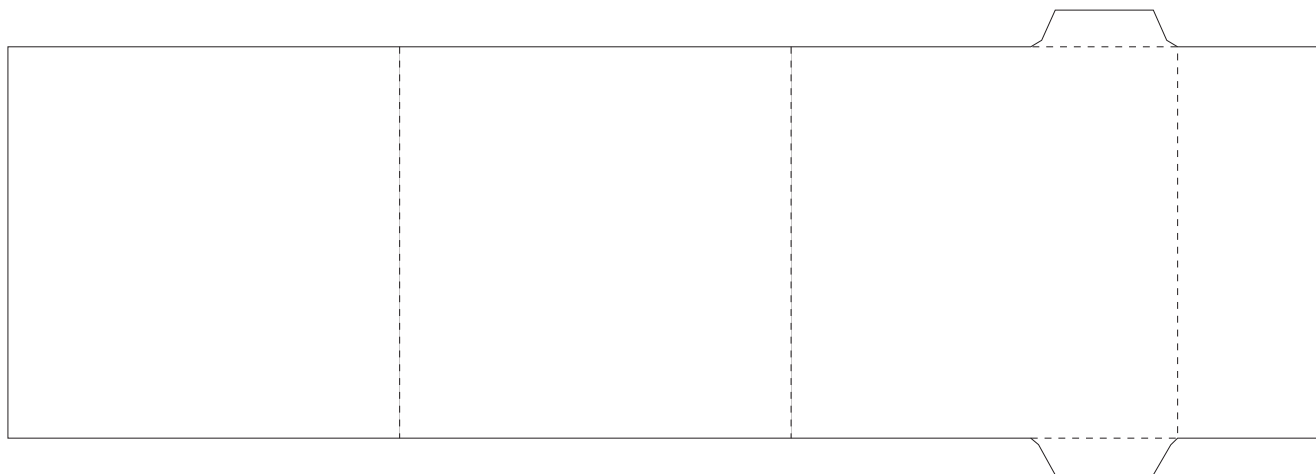

FORMAT FERMÉ : 305/305 mm

DOS : 10 mm

FARDE À RABAT **13**

FORMAT OUVERT : 519/395 mm

FORMAT FERMÉ : 215/312 mm

DOS : 7 mm

FARDE À RABAT **15**

FORMAT OUVERT : 538/190 mm
FORMAT FERMÉ : 160/160 mm
DOS : 0 mm

FARDE À RABAT **20**

FORMAT OUVERT : 565/369,5 mm

FORMAT FERMÉ : 235/313 mm

DOS : 6 mm

FARDE À RABAT **27**

FORMAT OUVERT : 505/377 mm

FORMAT FERMÉ : 215/307 mm

DOS : 5 mm