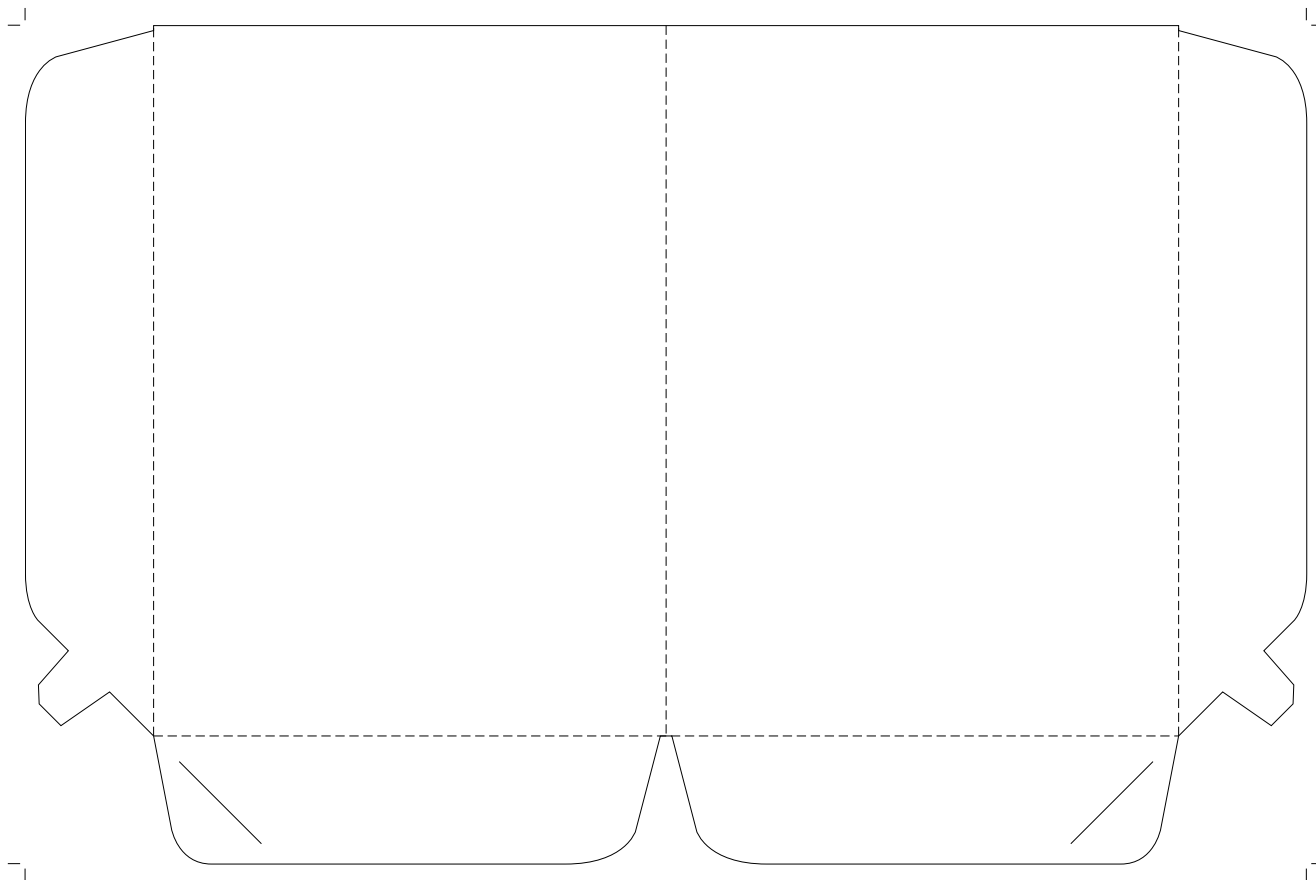

FARDE À RABAT **34**

FORMAT OUVERT : 694/252,5 mm

FORMAT FERMÉ : 302/220 mm

DOS : 0 mm

FARDE À RABAT **42**

FORMAT OUVERT : 651/245 mm

FORMAT FERMÉ : 297/212 mm

DOS : 0 mm

FORMAT OUVERT : 550/360 mm

FORMAT FERMÉ : 220/305 mm

DOS : 0 mm

FORMAT OUVERT : 480/357 mm

FORMAT FERMÉ : 215/307 mm

DOS : 0 mm

FARDE À RABAT **55**

FORMAT OUVERT : 794/395 mm

FORMAT FERMÉ : 306/305 mm

DOS : 10 mm

coloris
sprint

FARDE À RABAT **60**

FORMAT OUVERT : 440/402 mm

FORMAT FERMÉ : 220/302 mm

DOS : 0 mm

FORMAT OUVERT : 635/355,6 mm