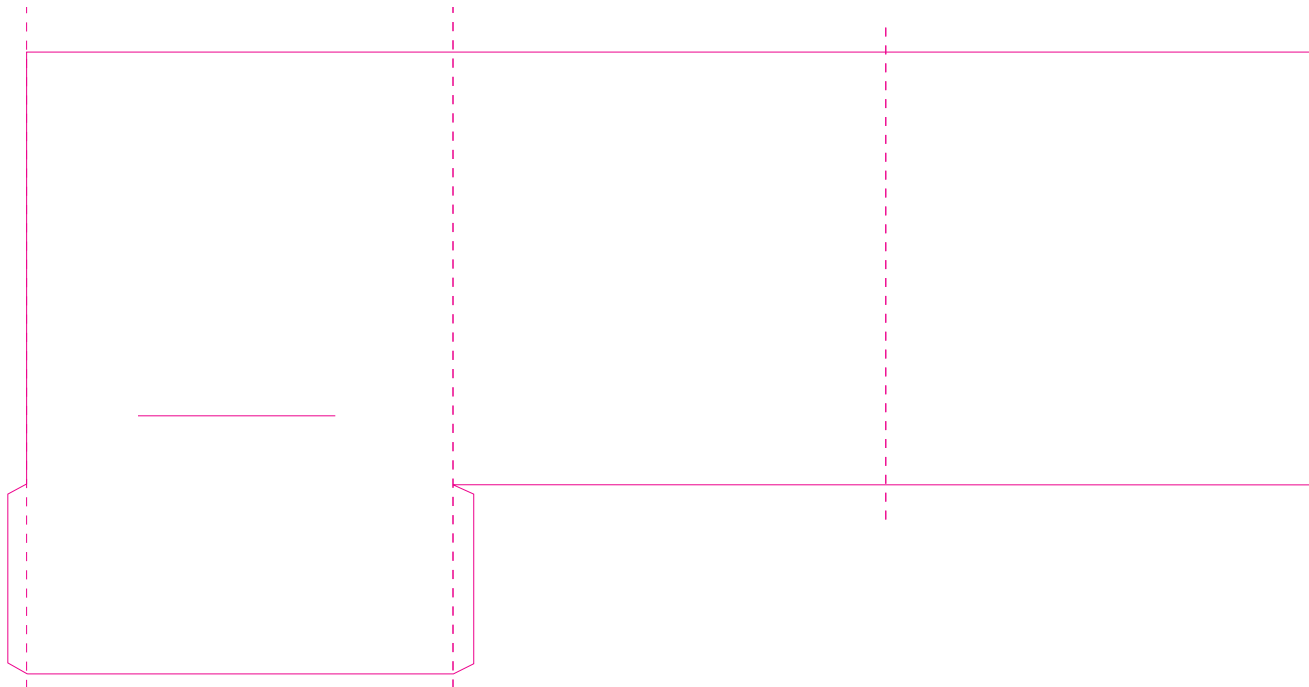

FORMAT OUVERT : 635/355,6 mm

FORMAT FERMÉ : 200/203 mm

DOS : 0 mm