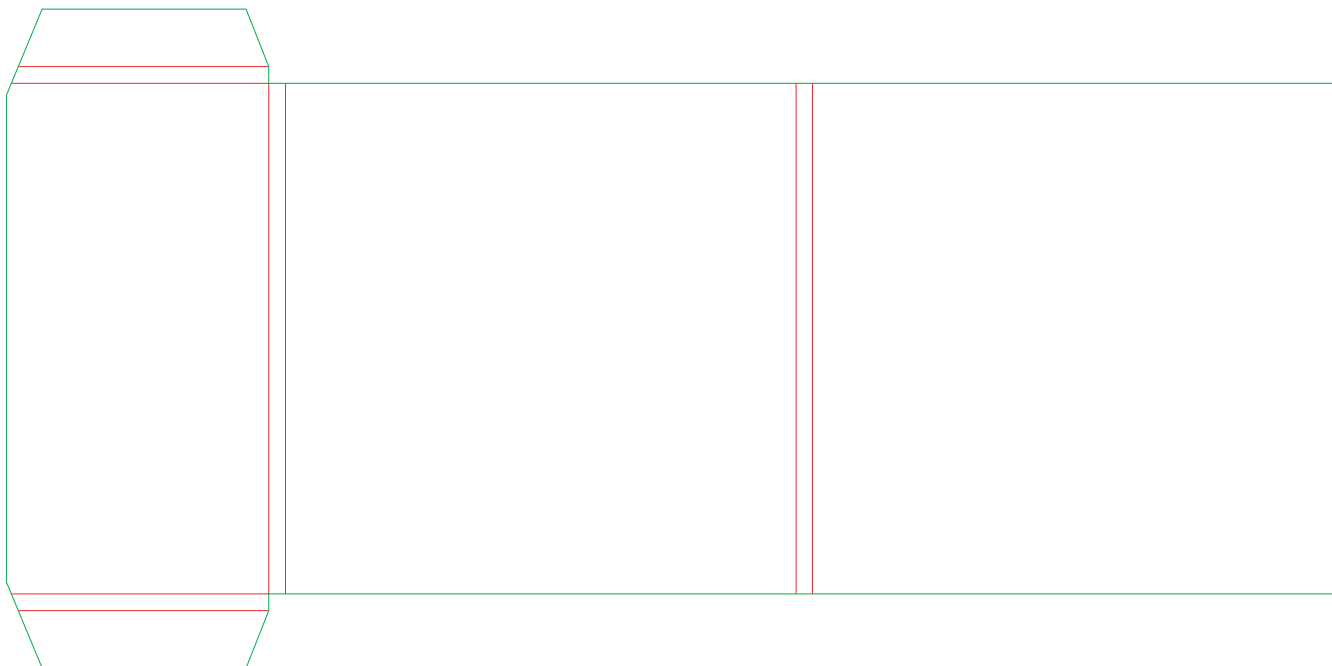

FARDE ARABAT

FORME À DÉCOUPE

coloris
sprint

FARDE À RABAT 01

FORMAT OUVERT : 500/350 mm

FORMAT FERMÉ : 220/310 mm

DOS : 0 mm

FARDE À RABAT **02**

FORMAT OUVERT : 550/360 mm

FORMAT FERMÉ : 220/305 mm

DOS : 0 mm

FORMAT OUVERT : 480/357 mm

FORMAT FERMÉ : 215/307 mm

DOS : 0 mm

FARDE À RABAT **55**

FORMAT OUVERT : 794/395 mm

FORMAT FERMÉ : 306/305 mm

DOS : 10 mm

coloris
sprint

FARDE À RABAT **60**

FORMAT OUVERT : 440/402 mm

FORMAT FERMÉ : 220/302 mm

DOS : 0 mm

FORMAT OUVERT : 635/355,6 mm