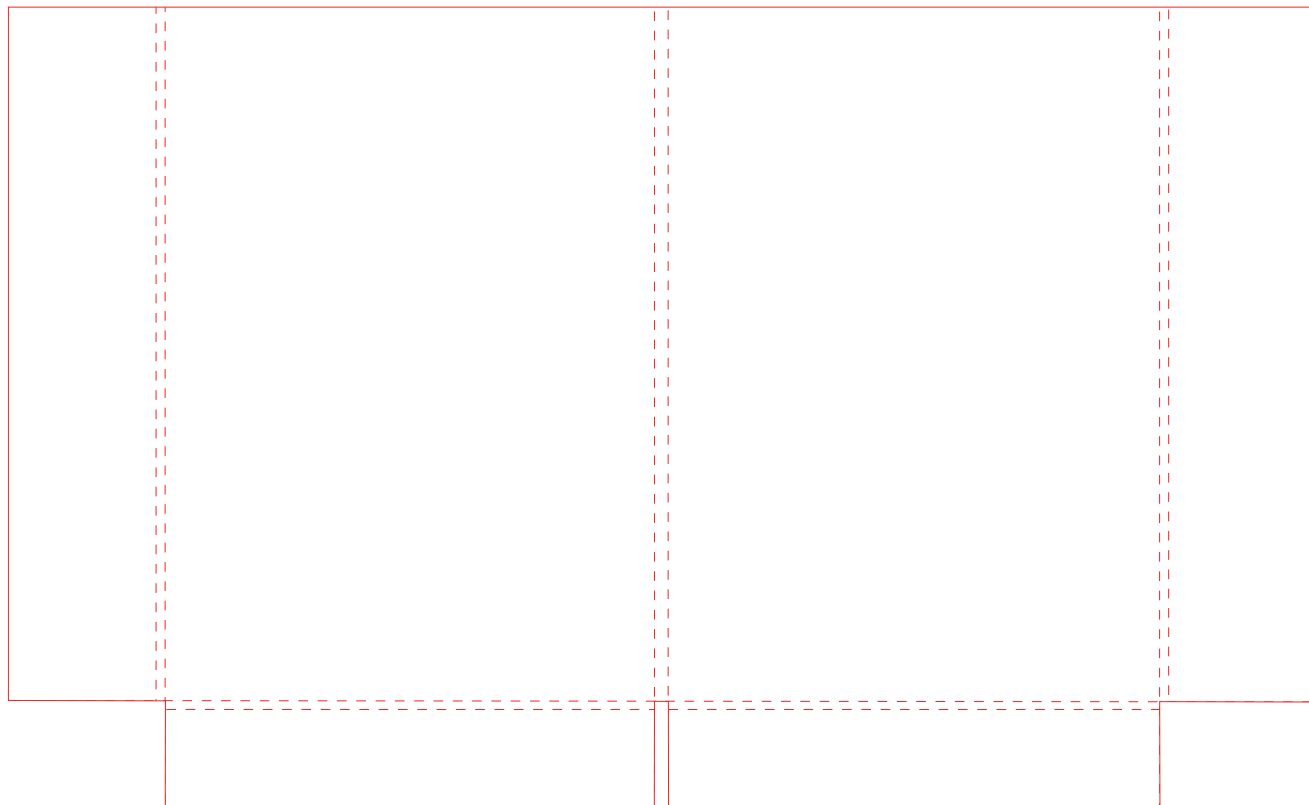

FARDE ARABAT

FORME À DÉCOUPE

coloris
sprint

FARDE À RABAT 01

FORMAT OUVERT : 500/350 mm

FORMAT FERMÉ : 220/310 mm

DOS : 0 mm

FARDE À RABAT **02**

FORMAT OUVERT : 550/360 mm

FORMAT FERMÉ : 220/305 mm

DOS : 0 mm

FORMAT OUVERT : 480/357 mm

FORMAT FERMÉ : 215/307 mm

DOS : 0 mm

FARDE À RABAT **55**

FORMAT OUVERT : 794/395 mm

FORMAT FERMÉ : 306/305 mm

DOS : 10 mm

coloris
sprint

FARDE À RABAT **60**

FORMAT OUVERT : 440/402 mm

FORMAT FERMÉ : 220/302 mm

DOS : 0 mm

FORMAT OUVERT : 635/355,6 mm

FORMAT FERMÉ : 200/203 mm

DOS : 0 mm

FARDE À RABAT **68**

FORMAT OUVERT : 612/375 mm

FORMAT FERMÉ : 215/301 mm

DOS : 0 mm

FARDE À RABAT **121**

FORMAT OUVERT : 525/395 mm