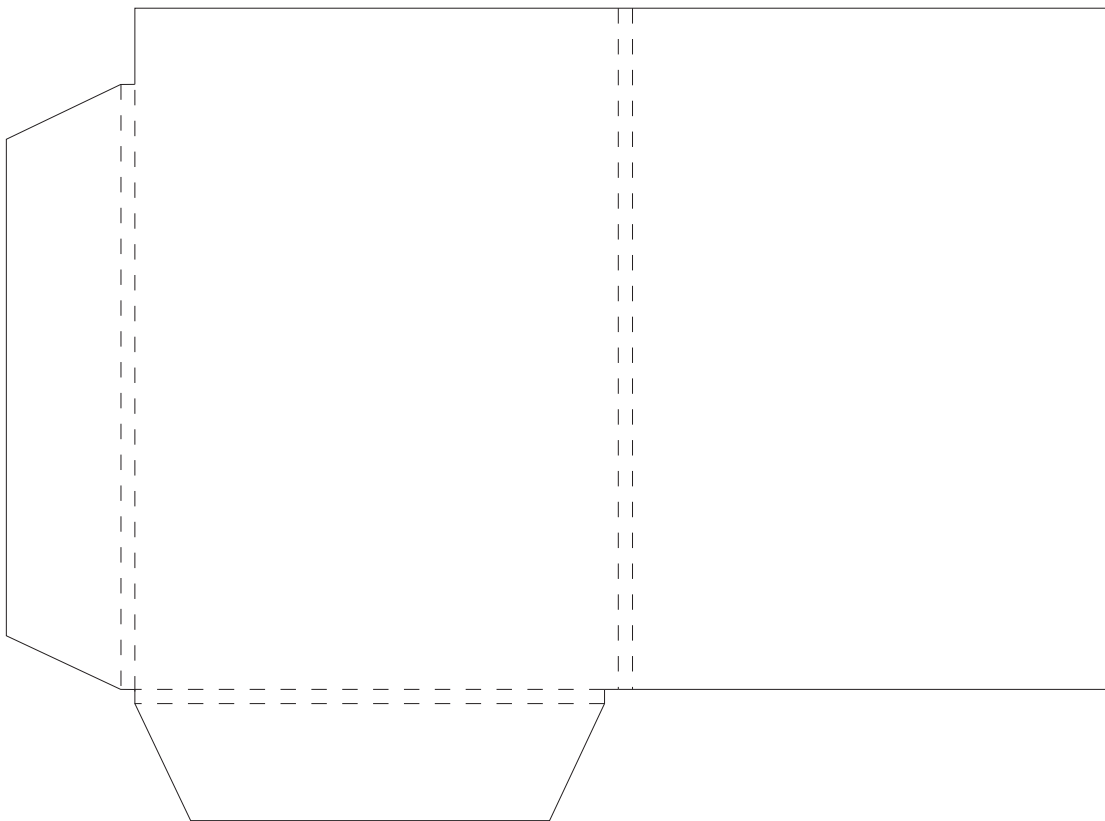

FARDE À RABAT 07

FORMAT OUVERT : 482/353 mm

FORMAT FERMÉ : 210/297 mm

DOS : 6 mm