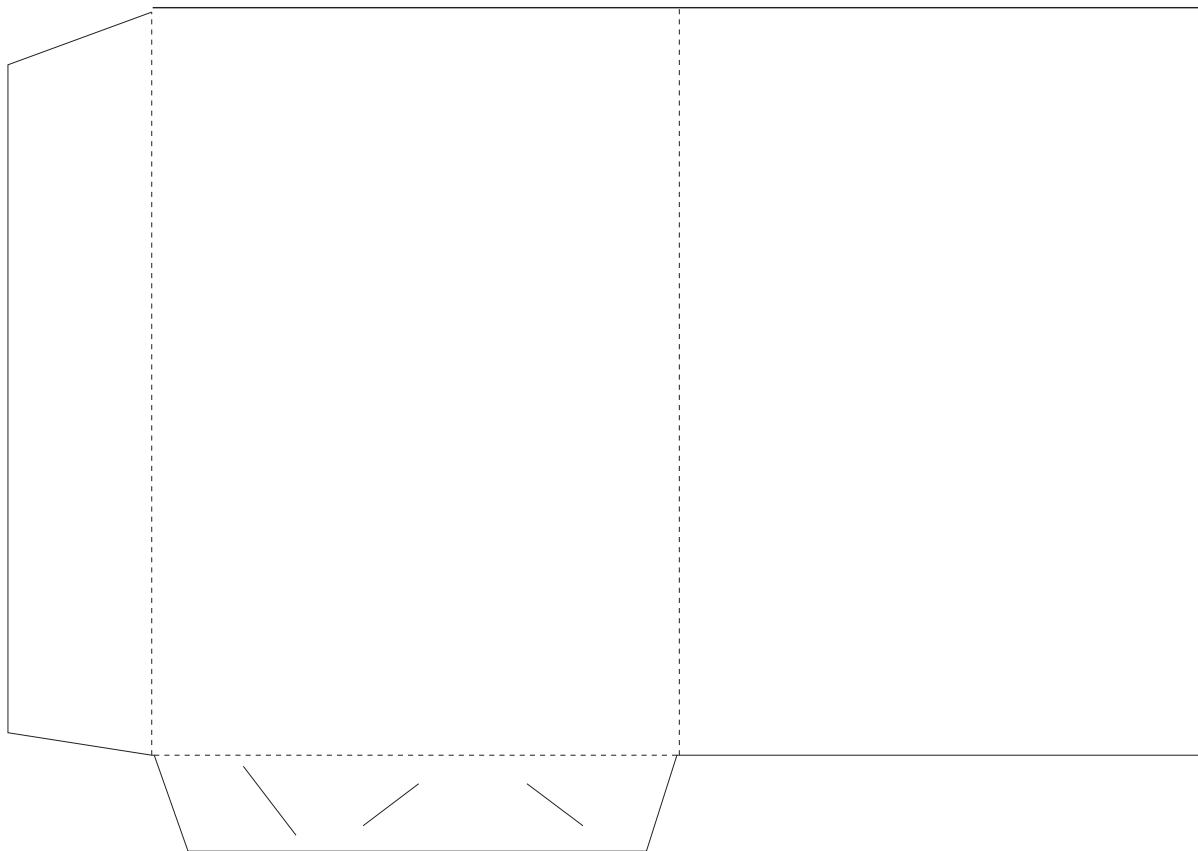

FARDE ARABAT

FORME À DÉCOUPE

coloris
sprint

FARDE À RABAT 01

FORMAT OUVERT : 500/350 mm

FORMAT FERMÉ : 220/310 mm

DOS : 0 mm

FARDE À RABAT **02**