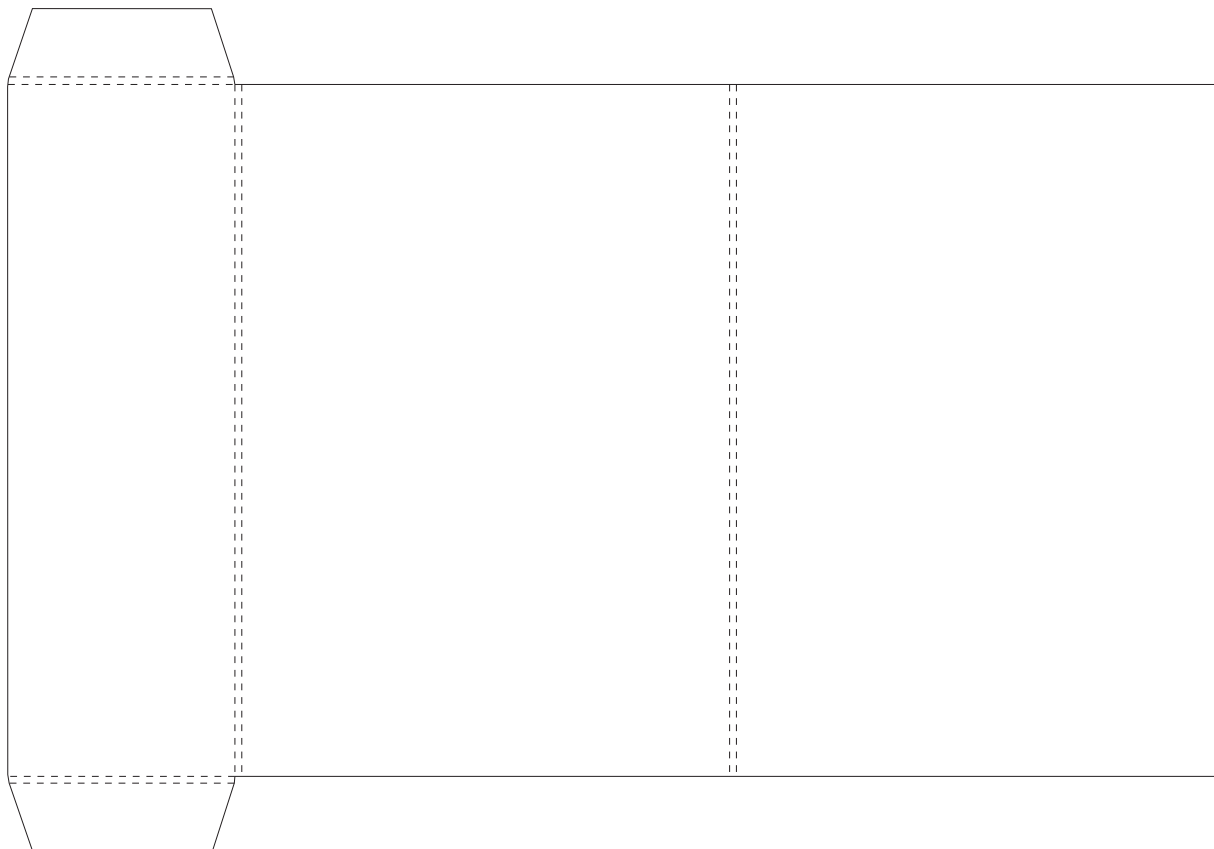

FARDE À RABAT **03**

FORMAT OUVERT : 536/371 mm

FORMAT FERMÉ : 215/305 mm

DOS : 3 mm