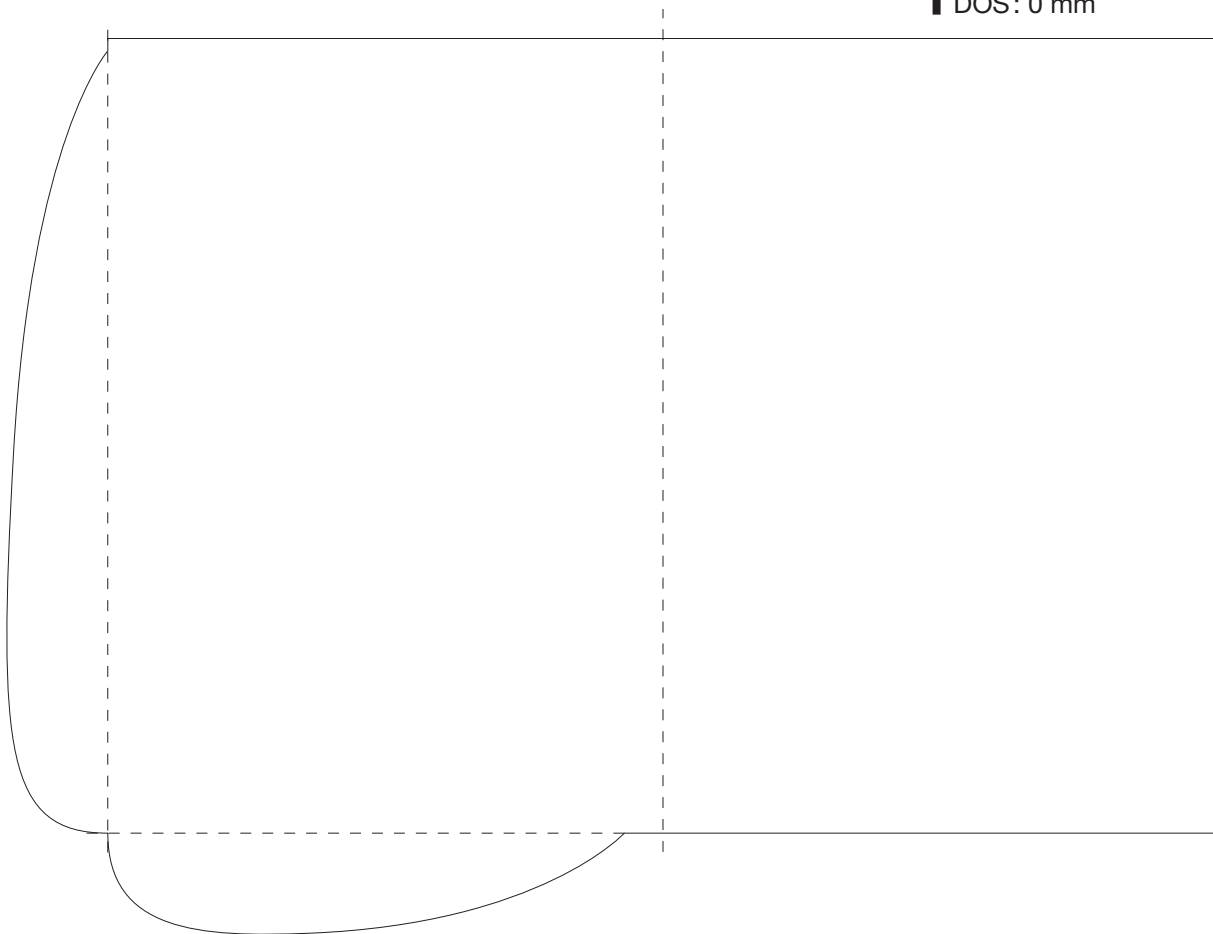

FORMAT OUVERT : 550/360 mm

FORMAT FERMÉ : 220/305 mm

DOS : 0 mm

FORMAT OUVERT : 480/357 mm

FORMAT FERMÉ : 215/307 mm

DOS : 0 mm

FARDE À RABAT **55**

FORMAT OUVERT : 794/395 mm

FORMAT FERMÉ : 306/305 mm

DOS : 10 mm

coloris
sprint

FARDE À RABAT **60**

FORMAT OUVERT : 440/402 mm

FORMAT FERMÉ : 220/302 mm

DOS : 0 mm

FORMAT OUVERT : 635/355,6 mm