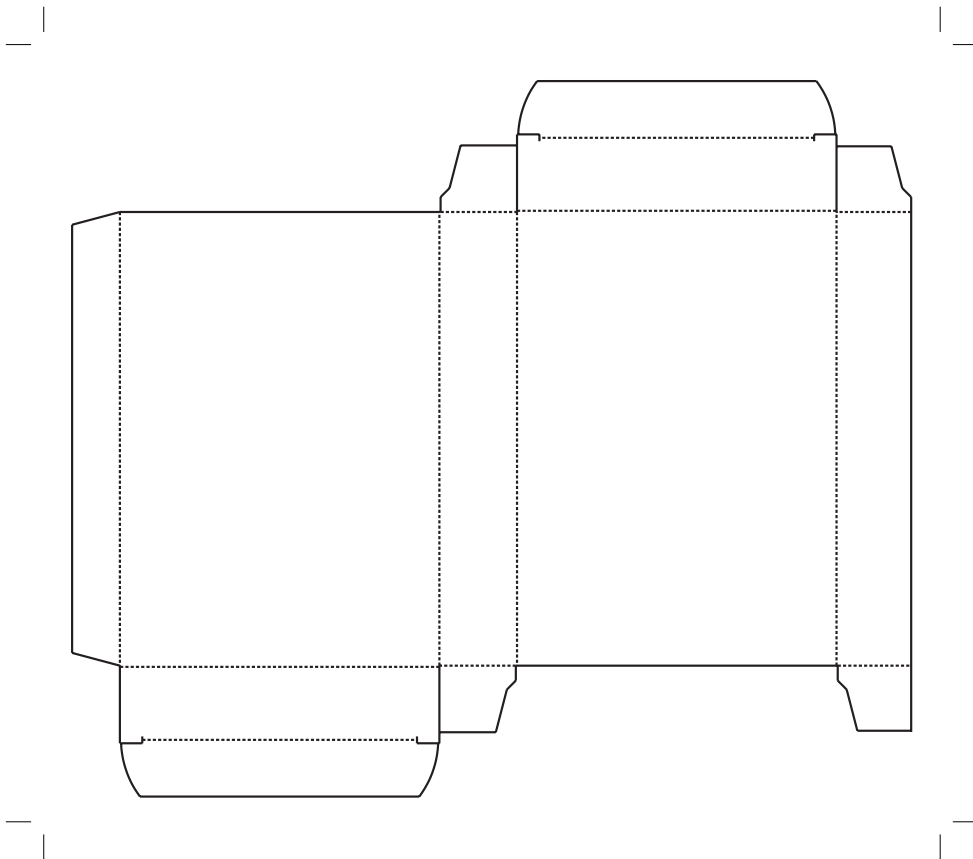

BOÎTE

FORME À DÉCOUPE

coloris
sprint

BOITE 100

FORMAT OUVERT: 281/240 mm
FORMAT FERMÉ: 107/152 mm
DOS: 26 mm

BOITE **116**

FORMAT OUVERT: 205/292 mm
FORMAT FERMÉ: 163/133 mm